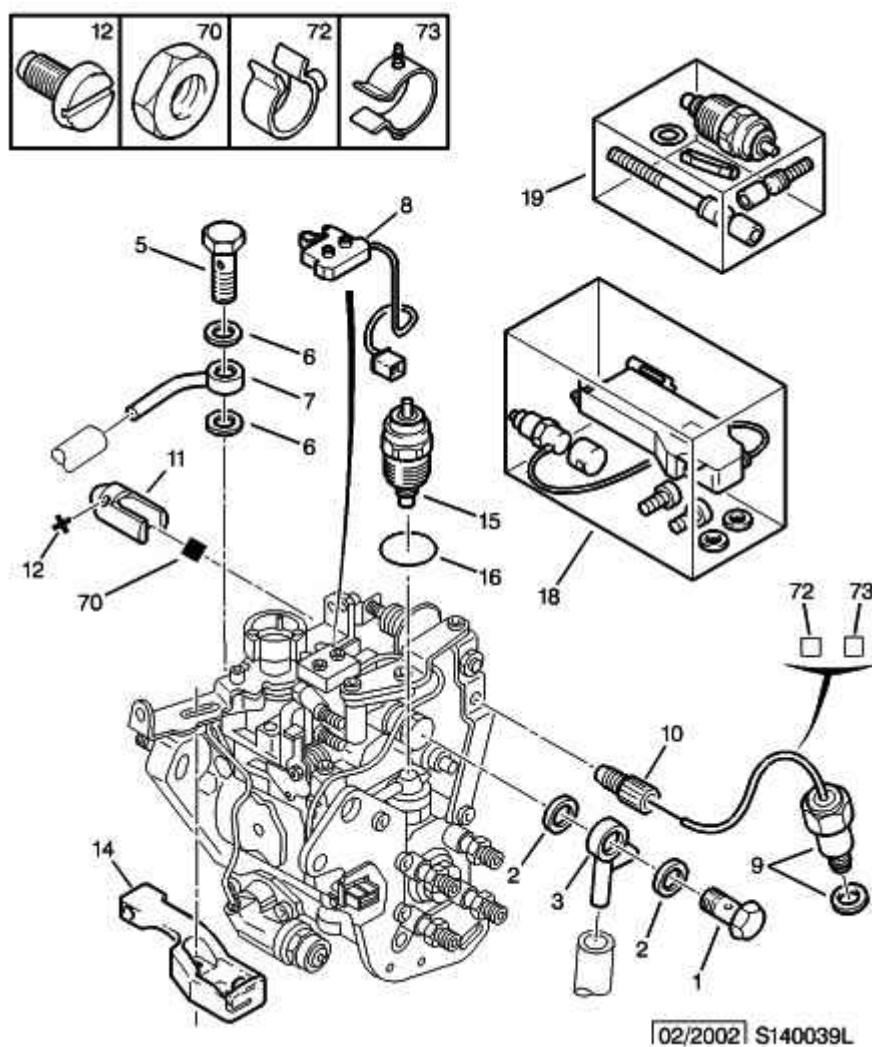

23.8.10 140039L

PODROB ČERP VSTRĚLMAG VENTIL*VZNĚTOVÝ MOTOR DW8 A ODSŤ EMISÍ EU 95 (MOTOR) A VSTRÍKOVACÍ SYSTÉM
BOSCH*

01	1563 58	01	ZAHL ŠROUB - VZNĚTOVÝ MOTOR DW8 A ODST EMISÍ EU 95 (MOTOR) A VSTRĚKOVACÍ SYSTÉM BOSCH VÝSTUP
02	1933 14	02	TĚSNĚNÍ 12,1X18-2 - VZNĚTOVÝ MOTOR DW8 A ODST EMISÍ EU 95 (MOTOR) A VSTRĚKOVACÍ SYSTÉM BOSCH
03	1573 XR	01	PŘIPOJ 6,5X8-3,35X4,75 - VZNĚTOVÝ MOTOR DW8 A ODST EMISÍ EU 95 (MOTOR) A VSTRĚKOVACÍ SYSTÉM BOSCH VÝSTUP
05	1563 C5	01	ŠROUB PŘIPOJ DIAM 12X150-24 - VZNĚTOVÝ MOTOR DW8 A ODST EMISÍ EU 95 (MOTOR) A VSTRĚKOVACÍ SYSTÉM BOSCH VSTUP
06	1933 14	02	TĚSNĚNÍ 12,1X18-2 - VZNĚTOVÝ MOTOR DW8 A ODST EMISÍ EU 95 (MOTOR) A VSTRĚKOVACÍ SYSTÉM BOSCH A -
07	1563 C7	01	PŘIPOJ 6,5X8-82 - VZNĚTOVÝ MOTOR DW8 A ODST EMISÍ EU 95 (MOTOR) A VSTRĚKOVACÍ SYSTÉM BOSCH VSTUP
08	1563 J7	01	SPÍNAČ EGR - VZNĚTOVÝ MOTOR DW8 A ODST EMISÍ EU 95 (MOTOR) A VSTRĚKOVACÍ SYSTÉM BOSCH
09	1647 63	01	OVL VOLNOBĚHU 22X150-LONG 330 VE - ZELENÁ - VZNĚTOVÝ MOTOR DW8 A ODST EMISÍ EU 95 (MOTOR) A VSTRĚKOVACÍ SYSTÉM BOSCH AŽ DO Ě.OND 08484
10	1647 34	01	SEŘ ŠROUBU - VZNĚTOVÝ MOTOR DW8 A ODST EMISÍ EU 95 (MOTOR) A VSTRĚKOVACÍ SYSTÉM BOSCH AŽ DO Ě.OND 08484
11	1664 H3	01	SVORK-LANKA - VZNĚTOVÝ MOTOR DW8 A ODST EMISÍ EU 95 (MOTOR) A VSTRĚKOVACÍ SYSTÉM BOSCH AŽ DO Ě.OND 08484
12	1664 H1	01	SPEC ŠROUB DIAM 4X70-8 - VZNĚTOVÝ MOTOR DW8 A ODST EMISÍ EU 95 (MOTOR) A VSTRĚKOVACÍ SYSTÉM BOSCH AŽ DO Ě.OND 08484
14	1631 51	01	ČEP LONG 68,5 - VZNĚTOVÝ MOTOR DW8 A ODST EMISÍ EU 95 (MOTOR) A VSTRĚKOVACÍ SYSTÉM BOSCH
15	1680 93	01	ELMAG VENTIL - VZNĚTOVÝ MOTOR DW8 A ODST EMISÍ EU 95 (MOTOR) A VSTRĚKOVACÍ SYSTÉM BOSCH A TRANSPONDÉR
16	1680 58	01	TÓRICK TĚSNĚNÍ - VZNĚTOVÝ MOTOR DW8 A ODST EMISÍ EU 95 (MOTOR) A VSTRĚKOVACÍ SYSTÉM BOSCH
18	1680 82	01	MODUL 7 KLÍČ BOSCH - - VZNĚTOVÝ MOTOR DW8 A ODST EMISÍ EU 95 (MOTOR) A VSTRĚKOVACÍ SYSTÉM BOSCH
19	1680 A4	01	SADA UP 47KLÍČ - VZNĚTOVÝ MOTOR DW8 A ODST EMISÍ EU 95 (MOTOR) A VSTRĚKOVACÍ SYSTÉM BOSCH S ELEKTROMAGNETICKÝM VENTILEM
70			ŠESTHR MATKA