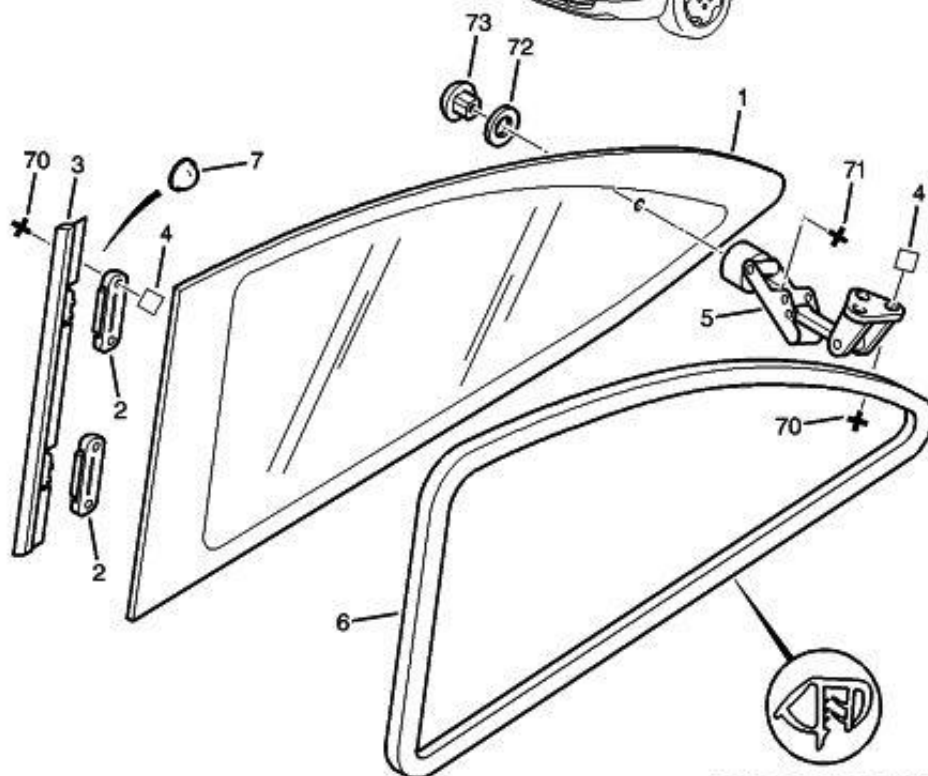

SKLAOZAD ČÁS STŘ - MOTOREDUK

06/2000 8435B01A

01	8569 P2	01 SKLO OKNA U ZADNÍHO SLOUPKU LEVÝ - KROMĚ PODNIK
	8569 P3	01 PRAVÝ - KROMĚ PODNIK
	8525 R0	01 UZÁVĚR OKNA U ZADNÍHO SLOUPKU LEVÝ

	8526 N2	NFP	01	- PODNIK PRAVÝ - PODNIK
02	8573 50		04	PEVNÉ OKO ZÁVĚSU OKNA ZAD SLOU
03	8573 49 8573 48		01 01	POHYB OKO ZÁVĚSU OKNA ZAD SLOU LEVÝ PRAVÝ
04	8573 57		14	PLASTOVÁ MATICE
05	8582 35		02	OVLÁDÁNÍ OKNA U ZAD SLOUPKU
06	8572 57 8572 69 8572 70		02 01 01	TĚSNĚNÍ OKNA U ZAD SLOUPKU - KROMĚ PODNIK LEVÝ - PODNIK PRAVÝ - PODNIK
07	8573 53		04	DORAZ MECHANISMU OKNA ZAD SLOU
70	6925 52		06	UNIV ŠROUB DO PLECH ZAP KL HLA DIAM 4,2-19
71	6908 A4		02	UNIVERZÁLNÍ ŠROUB FBX
72	6988 07		02	UNIVERZÁLNÍ TĚSNICÍ PODLOŽKA 12X19,5-0,8
73	8573 12 RP 8573 79		02 01	UNIVERZÁLNÍ MATICE S OSAZENÍM