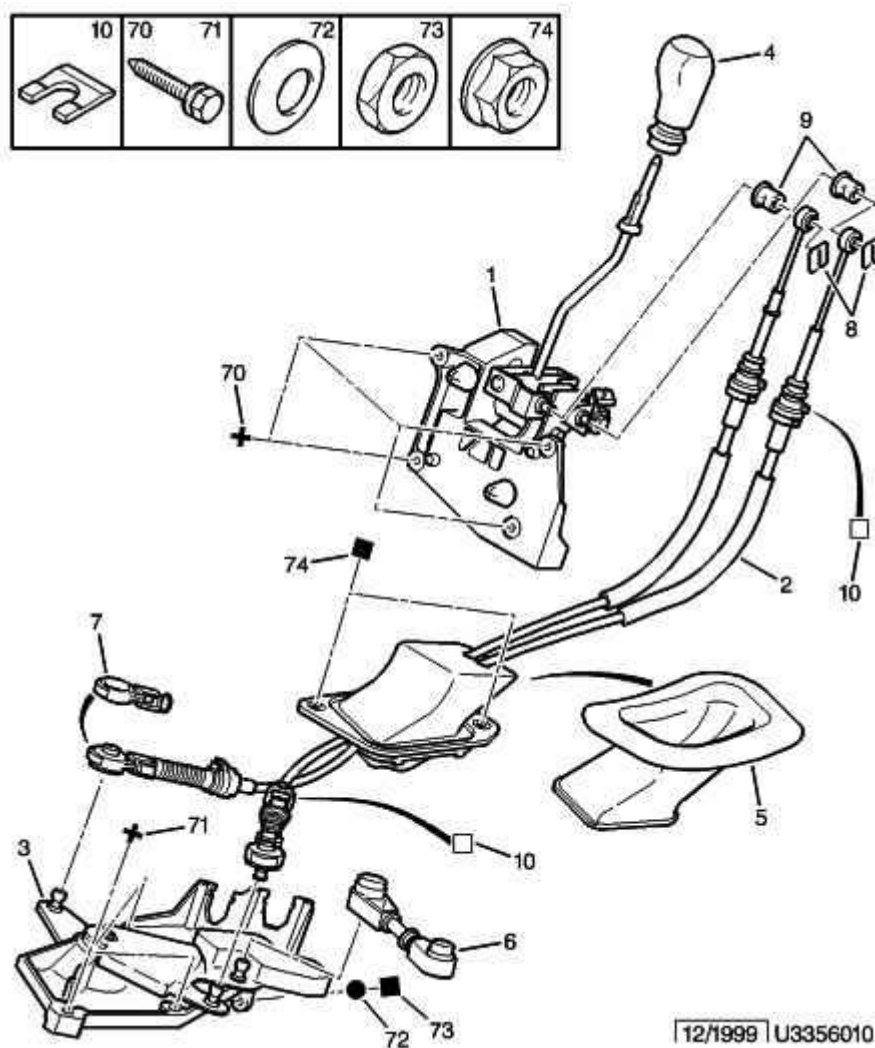

26.3.10 335601

OVĽADÁNÍ P EVODOVKY

ÍZENÍ VLEVO AŽ DO Ě.OND 09860 NEBO ÍZENÍ VPRAVO AŽ DO Ě.OND 09860

01	2400 W4	01	PÁKA OVL - ÍZENÍ VLEVO + 2403 Y8 (1)
		01	- ÍZENÍ VPRAVO + 2403 Y8 (1)
02	2444 P4	01	OVL LANKO - ÍZENÍ VLEVO
		01	- ÍZENÍ VPRAVO
03	2408 67	01	DRŽÁK - ÍZENÍ VLEVO
		01	- ÍZENÍ VPRAVO
04	2403 L0	01	KLIKA STANDARD FZL - ŠEDÁ OURAGAN - BEZ ÚPRAVY OBLOŽENÍ A ÍZENÍ VLEVO AŽ DO Ě.OND 09527
		01	STANDARD FZL - ŠEDÁ OURAGAN - BEZ ÚPRAVY OBLOŽENÍ A ÍZENÍ VPRAVO AŽ DO Ě.OND 09527
	2403 X0	01	FXT - ERNÁ CORNELIE - BEZ ÚPRAVY OBLOŽENÍ OD Ě.OND 09528 AŽ DO Ě.OND 09730
	2403 L1	01	CUIR FZL - ŠEDÁ OURAGAN - RUKOJE PÁKY VOLI E KOŽ AŽ DO Ě.OND 09478
	2403 X1	01	FZD - GRIS ARGENT FONCE - RUKOJE PÁKY VOLI E KOŽ OD Ě.OND 09479 AŽ DO Ě.OND 09730
	2403 S0	01	FZL - ŠEDÁ OURAGAN - RUKOJE PÁKY VOLI E VLOŽ CHROM AŽ DO Ě.OND 09478
	2403 W3	01	CHROMOVANÝ ŠTÍTEK FXT - ERNÁ CORNELIE - RUKOJE PÁKY VOLI E VLOŽ CHROM OD Ě.OND 09479 AŽ DO Ě.OND 09757
	2403 S1	01	FZL - ŠEDÁ OURAGAN - RUKOJE PÁKY VOLI E KOŽEN VLOŽ CHROM AŽ DO Ě.OND 09478
	2403 W2	01	CHROMOVANÝ ŠTÍTEK FZD - GRIS ARGENT FONCE - RUKOJE PÁKY VOLI E KOŽEN VLOŽ CHROM OD Ě.OND 09479 AŽ DO Ě.OND 09730
	2403 Y8	01	FZE - ŠEDÁ ST ÍBRNÁ - OD Ě.OND 09731
05	2447 11	01	UT SN NÍ - ÍZENÍ VLEVO
		01	- ÍZENÍ VPRAVO
06	2452 86	01	OJNIC SPOL - ÍZENÍ VLEVO
		01	- ÍZENÍ VPRAVO
07	2461 A1	02	P IHRÁDKA - ÍZENÍ VLEVO
		02	- ÍZENÍ VPRAVO
08	2411 25	01	CELEK SPON - ÍZENÍ VLEVO
		01	- ÍZENÍ VPRAVO
09	2405 11	01	CELEK 2 KROUŽK 7 - ÍZENÍ VLEVO
		01	7 - ÍZENÍ VPRAVO
10	2411 26	01	CELEK SPON - ÍZENÍ VLEVO
		01	- ÍZENÍ VPRAVO
70	6922 54	04	ŠROUB TH PODL DIAM 6X100-20
71	6922 76	03	ŠROUB TH PODL DIAM 8X125-30
72	6963 12	01	PRUŽ PODL 7X14-1,7
73	6932 05	01	ŠESTHR MATKA DIAM 7X100-5
74	6936 A0	02	MATICE S OSAZEN 6X100-6-10