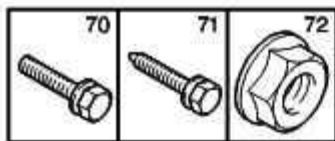

26.3.10 456105
BRZD REGULÁTOR

12/1998 S4561050

01	4861 92	01	REGULÁTOR
02	4872 25	01	DRŽÁK
03	4878 17	01	PÍDRŽ SPONA
04	4876 30	01	PÁKA
70	6922 54	02	ŠROUB TH PODL DIAM 6X100-20
71	6923 G6	01	ŠROUB TH PODL 8X125-20
72	6936 A0	02	MATICE S OSAZEN 6X100-6-10