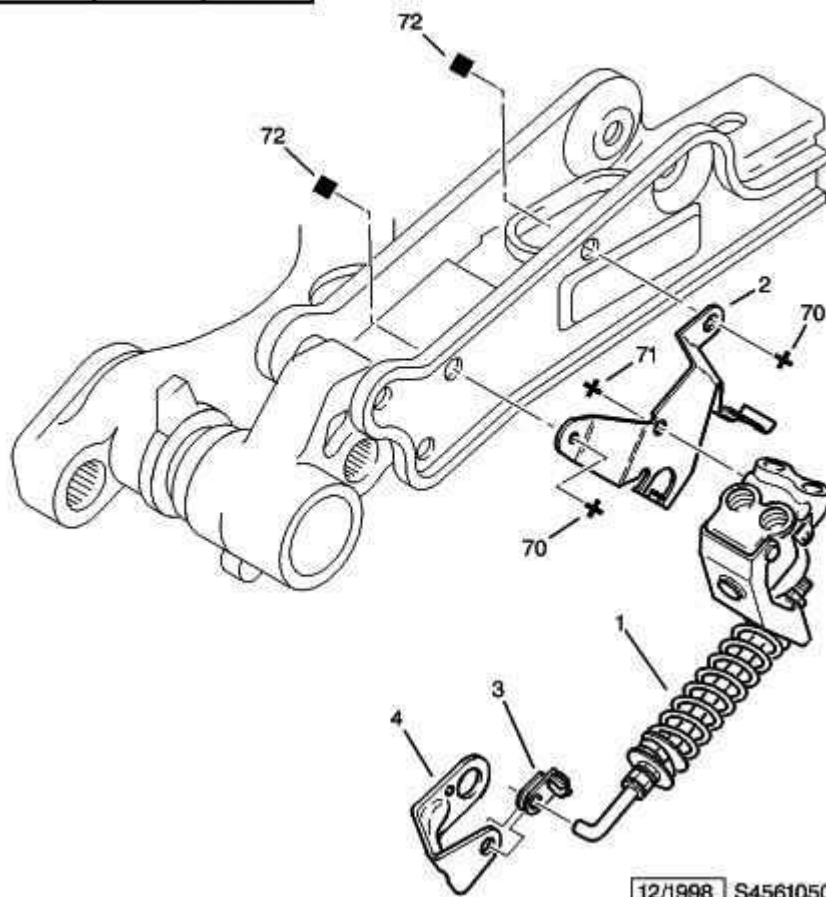

26.3.10 456105
BRZD REGULÁTOR

12/1998 S4561050

01	4861 92	01	REGULÁTOR
02	4872 25	01	DRŽÁK
03	4878 17	01	PÍDRŽ SPONA
04	4876 30	01	PÁKA
70	6922 54	02	ŠROUB TH PODL DIAM 6X100-20
71	6923 G6	01	ŠROUB TH PODL 8X125-20
72	6936 A0	02	MATICE S OSAZEN 6X100-6-10